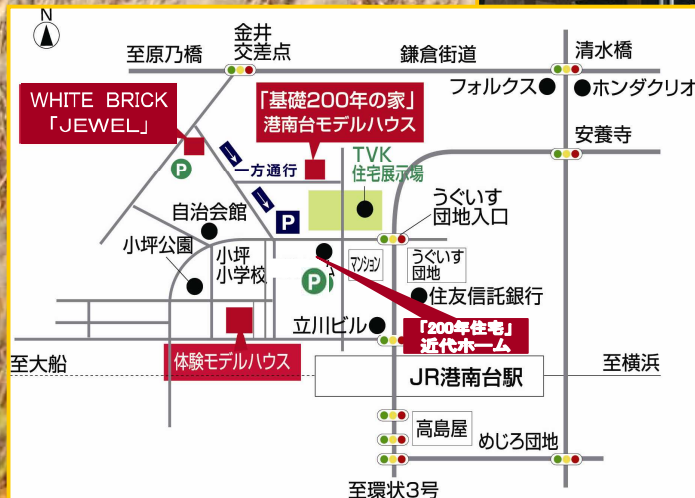

10/5~ 近代ホーム(株)本社ハウジングセンター 改装のため、一時移転します。

11月中旬
リニューアル オープン予定!

改装期間中は、自レンガのモデルハウス「JEWEL」にて営業しております。

お客様にはご迷惑をおかけいたしますが、ご理解ご協力のほどお願いいたします。

モデルハウス JEWEL 〒234-0054 横浜市港南区港南台4-27-3(本社より徒歩2分) TEL 045-833-2622 (転送)